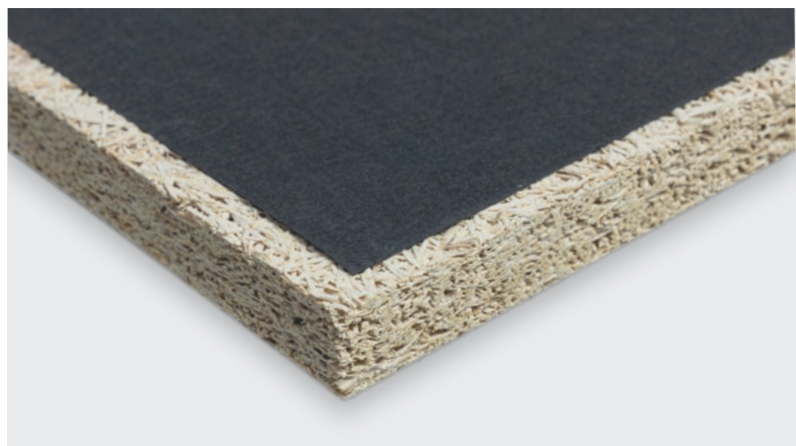

# Det enkla valet för bättre akustik

Troldtekt Plus 25 är en akustikplatta av cementbunden träull med en tunn akustisk fleece på baksidan. Denna kombination förbättrar inte bara akustiken utan säkerställer även smidig hantering, förvaring och montering på plats.

## Enkel hantering och förvaring

Troldtekt Plus 25 har samma storlek och vikt som en traditionell 25 mm Troldtekt akustik. Plattorna är enkla att stapla, kapa, lyfta och montera på plats, vilket gör monteringen ännu mer effektiv. Tack vare sin tjocklek på 25 mm minskar den även transportkostnaderna och förvaringsutrymmet.

Troldtekt Plus 25 kan monteras som komplett tak- eller väggbeklädnad. Lösningen är även idealisk som ett demonterbart akustiktak i ett nedpendlat profilsystem, som gör det enkelt att inspektera installationer ovanför.

## Vad är akustisk fleece?

Troldtekt Plus 25 är en två-lagers akustikplatta med ett extra lager akustisk fleece. Kombinationen av Troldtekts plattor av cementbunden träull och den specialutvecklade fleecen på baksidan ger optimerad ljudabsorption. Den akustiska fleecen på bara 0,35 mm är så tunn att den inte påverkar skivans tjocklek samtidigt som den ger ljudabsorption i klass A.