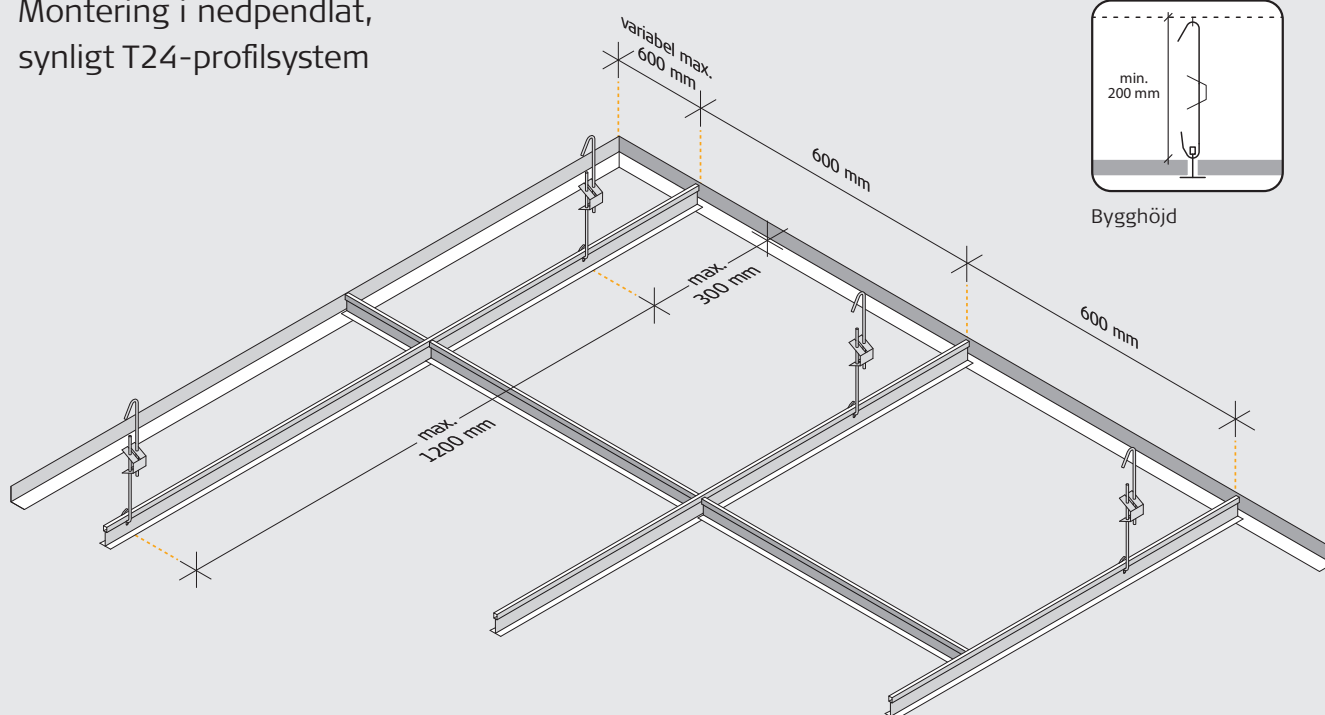

Ett tak med stor flexibilitet

Enkelt att montera och demontera

Troldtekt akustikplattor monteras utan verktyg och skruvar i det nedpendlade T24-profilsystemet. Det innebär att taket blir helt demonterbart.

Välj själv mönster

Du väljer själv om varje akustikplatta till lösningen ska ha 4 eller 7 frästa spår. Genom att vrida på utvalda plattor kan taket få ett mer varierat uttryck.

Brett urval av färger

Du kan få akustikplattorna för Troldtekt tiles T24 i naturträ och målade i alla standardfärger. Alla varianterna är Cradle to Cradle Certified® på guldnivå.

Akustikplattor med lägre koldioxidavtryck

Du kan välja Troldtekt akustikplattor baserade på cementtypen FUTURECEM™. Sett till produktens hela livscykel har Troldtekt-produkter som är baserade på FUTURECEM ett koldioxidavtryck som är 26 respektive 38 procent lägre än Troldtekt-produkter baserade på grå och vit cement.

Montering i nedpendlat, synligt T24-profilsystem

T24-profilsystem

I det nedpendlade T24-profilsystemet monteras Troldtekt akustikplattor utan verktyg eller skruvar i synliga bär- och tvärprofiler. Det innebär att taket blir helt demonterbart.

Detta dokument återspeglar Troldtekts kunskap om certifieringar, standarder och produkter vid tidpunkten för publiceringen.

Inga rättigheter kan härledas från detta dokument. Vi förbehåller oss rätten till ändringar, tryckfel och skrivfel.

Den senaste versionen hittar du online genom att skanna QR-koden.